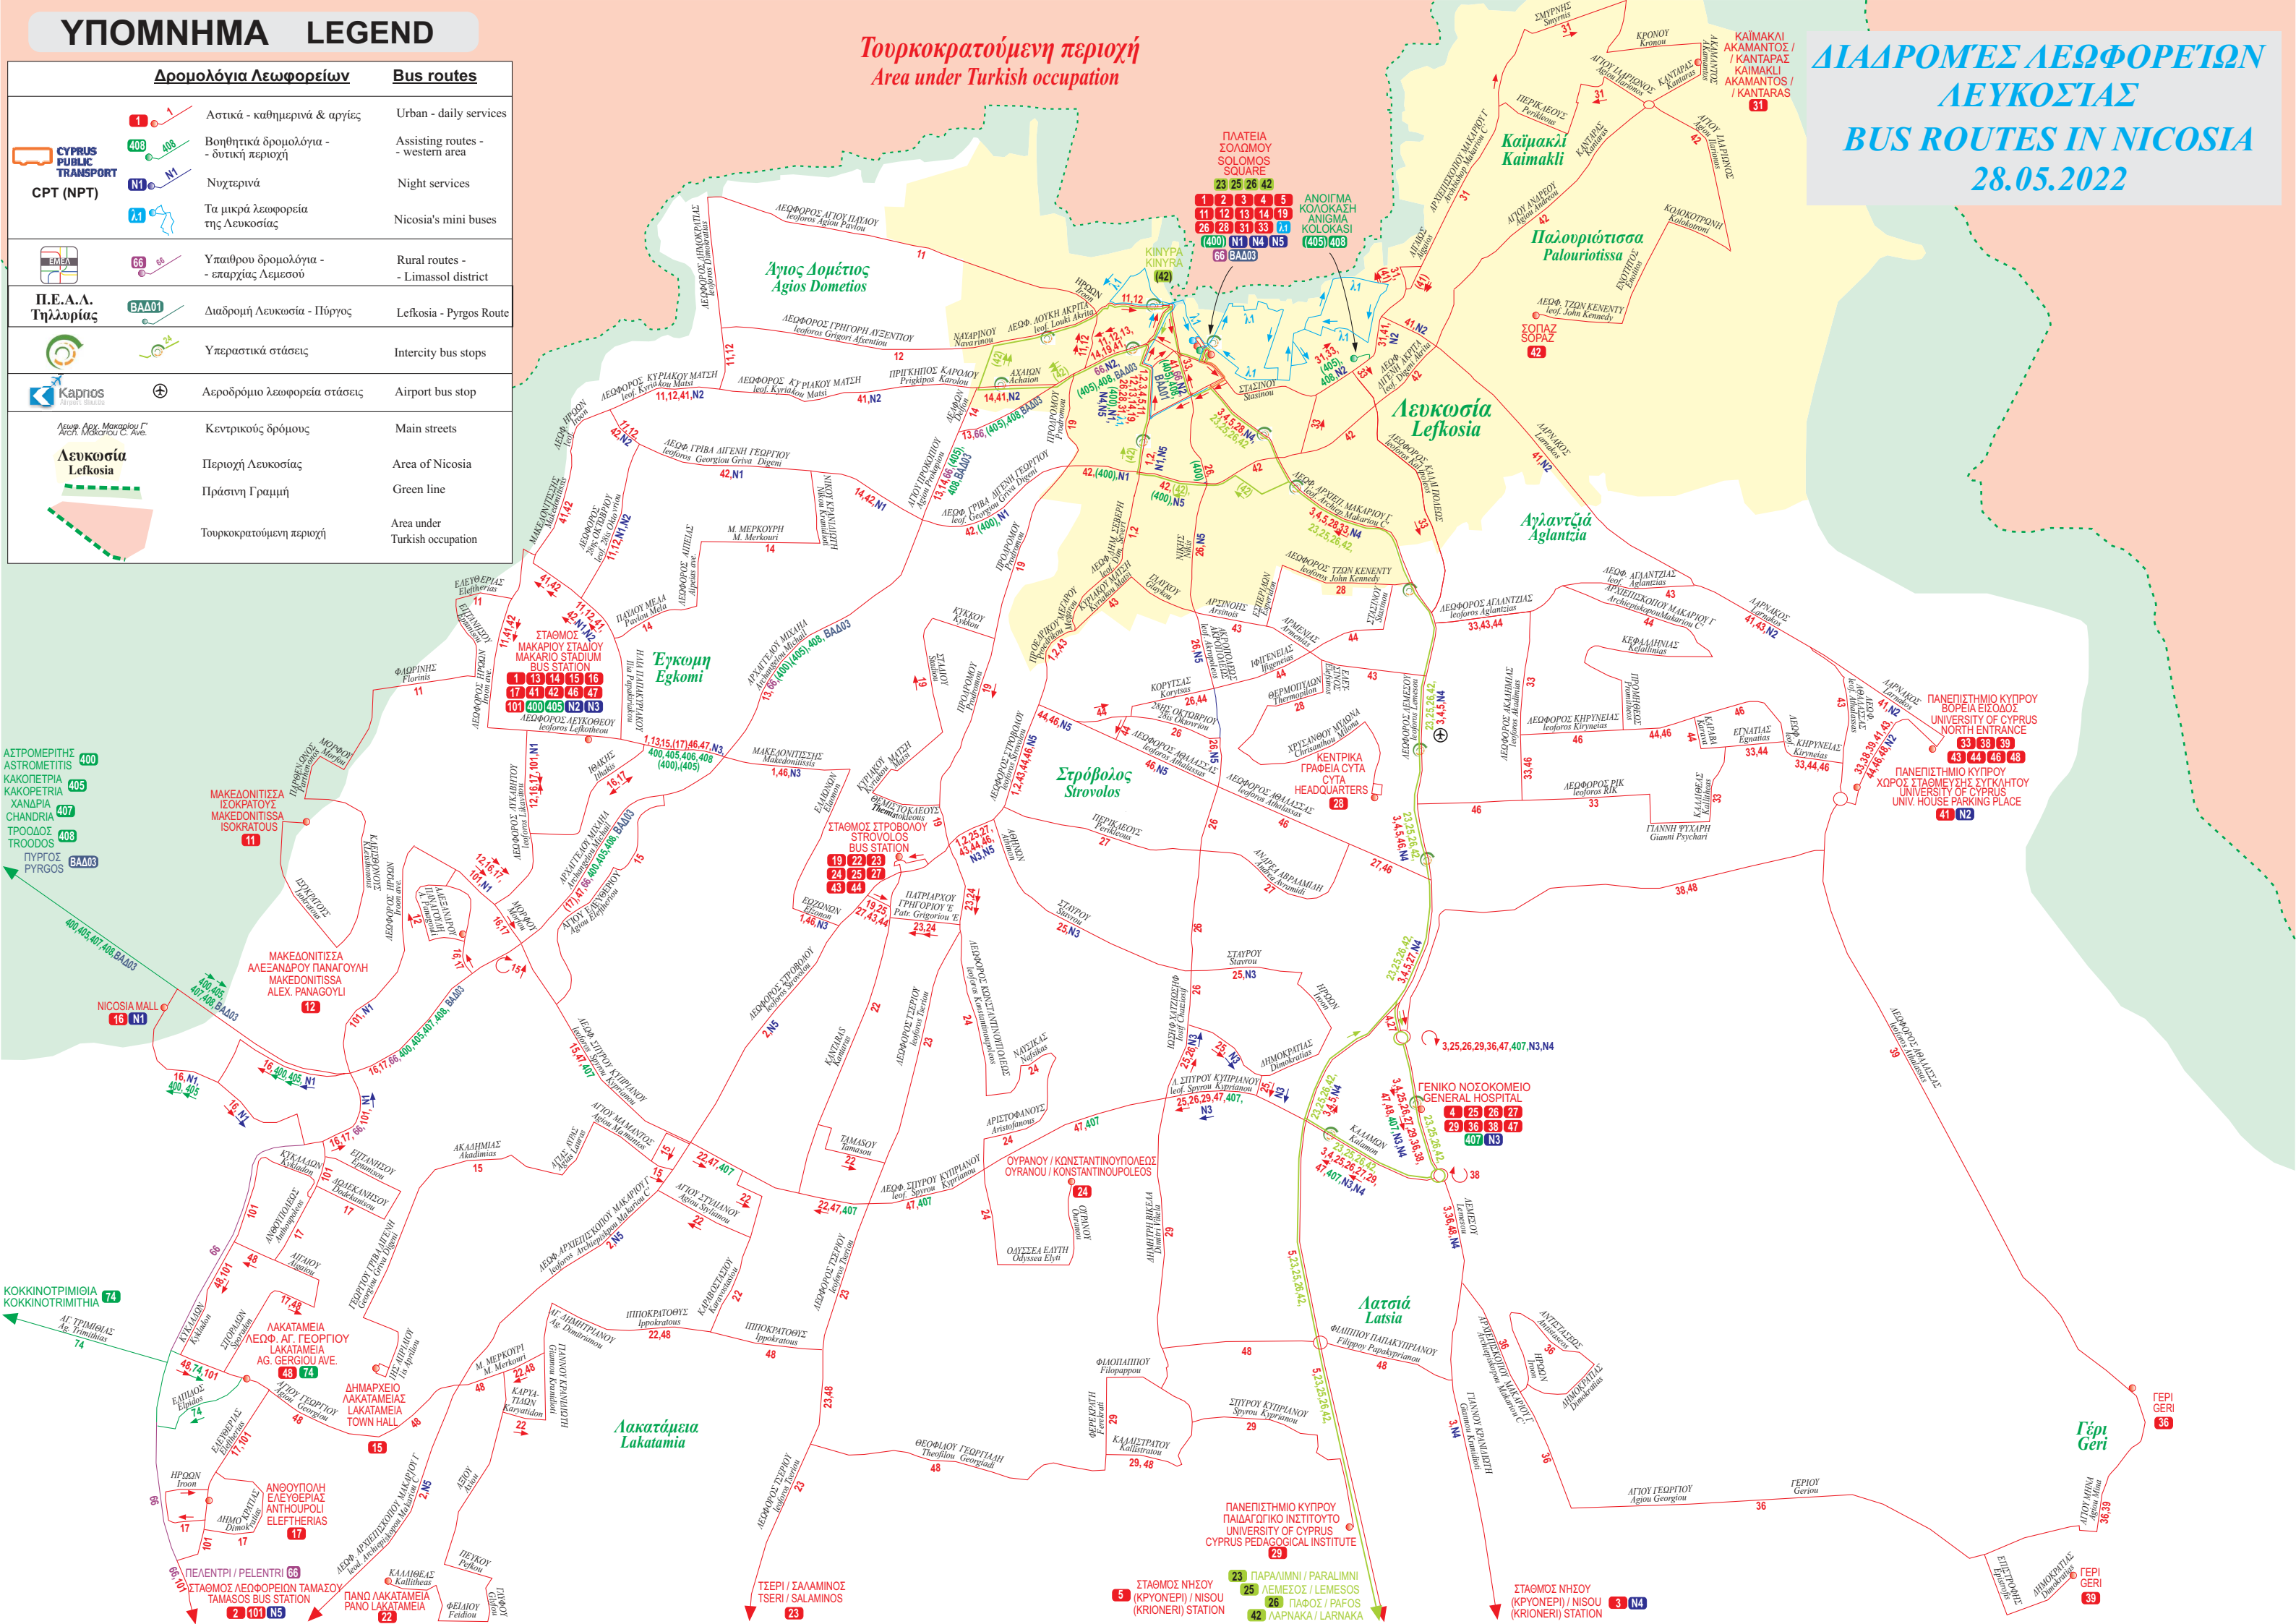

# ΥΠΟΜΝΗΜΑ LEGEND

## Δρομολόγια Λεωφορείων

## Τουρκοκρατούμενη περιοχή Area under Turkish occupation

# ΔΙΑΔΡΟΜΕΣ ΛΕΩΦΟΡΕΙΩΝ ΛΕΥΚΩΣΙΑΣ BUS ROUTES IN NICOSIA 28.05.2022

5 ΣΤΑΘΜΟΣ ΝΗΣΟΥ (ΚΡΥΟΝΕΡΙ) / NISOU (KRIONERI) STATION  
23 ΠΑΡΑΛΙΜΝΙ / PARALIMNI  
25 ΛΕΜΕΣΟΣ / LEMESOS  
26 ΠΑΦΟΣ / PAFOS  
42 ΛΑΡΝΑΚΑ / LARNAKA  
3 N4 ΣΤΑΘΜΟΣ ΝΗΣΟΥ (ΚΡΥΟΝΕΡΙ) / NISOU (KRIONERI) STATION