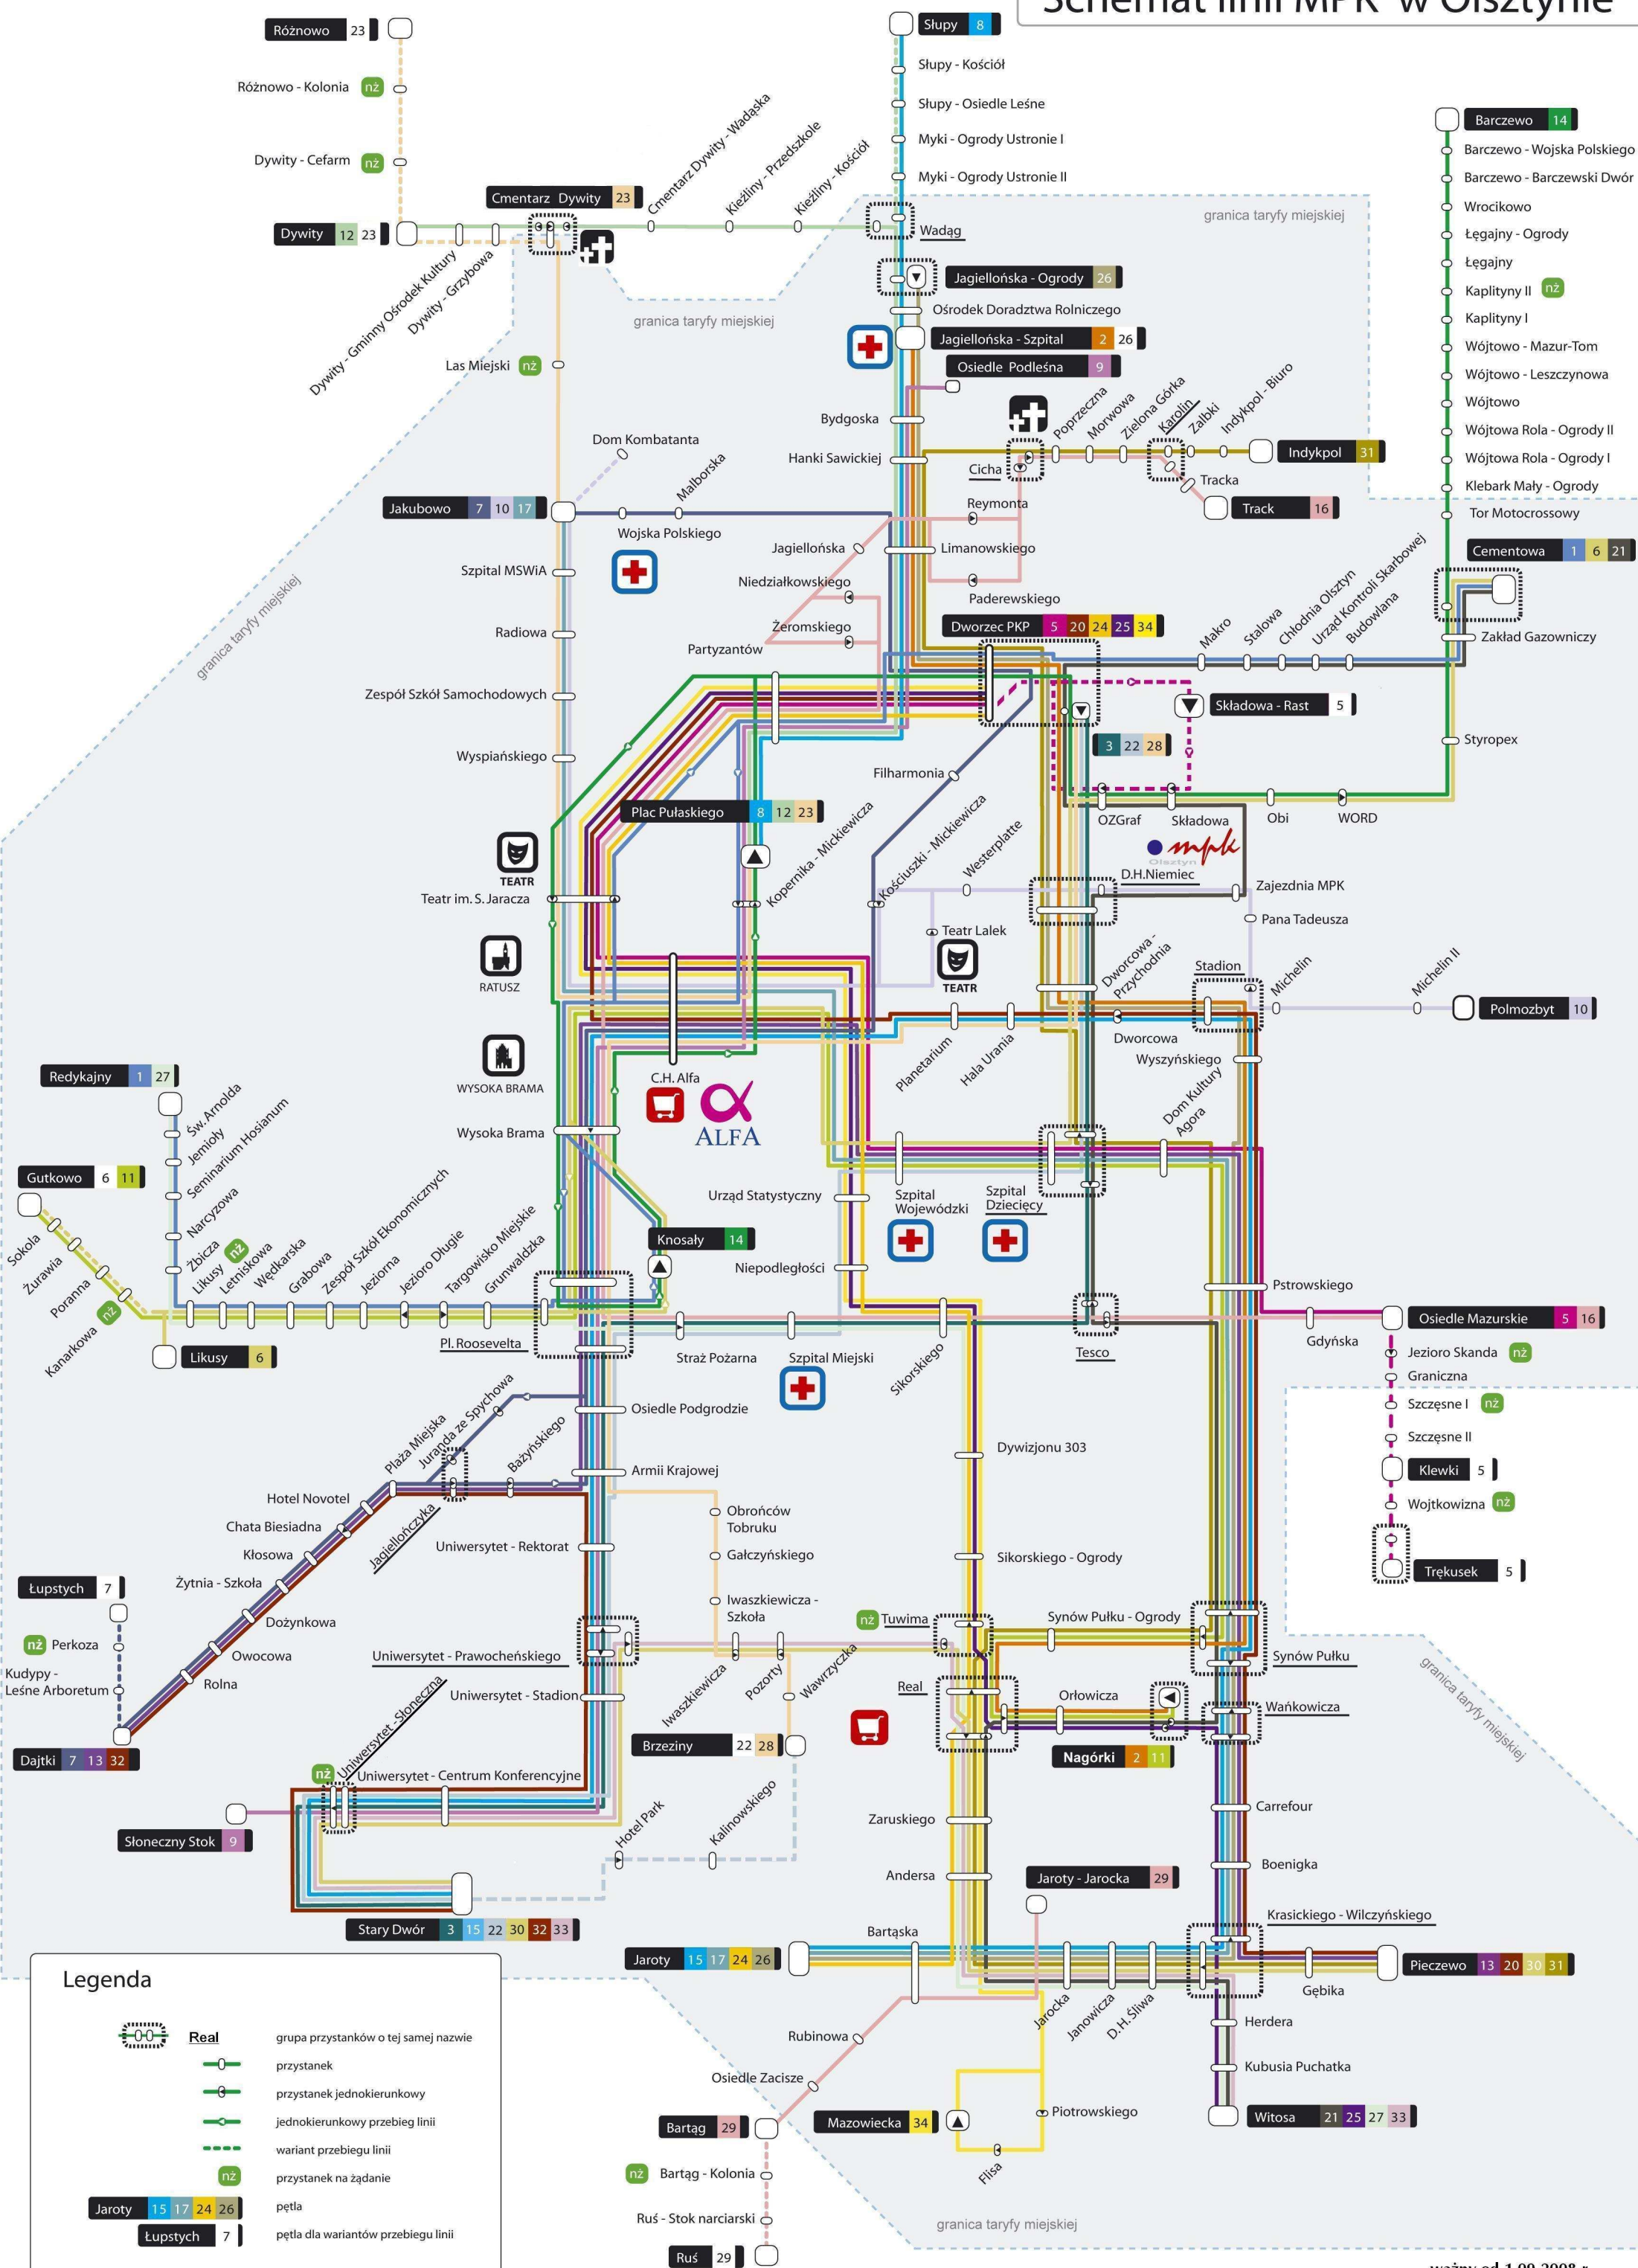

Schemat linii MPK w Olsztynie

Legenda

- Real** - grupa przystanków o tej samej nazwie
- przystanek
- przystanek jednokierunkowy
- jednokierunkowy przebieg linii
- wariant przebiegu linii
- przystanek na żądanie
- pętla
- pętla dla wariantów przebiegu linii