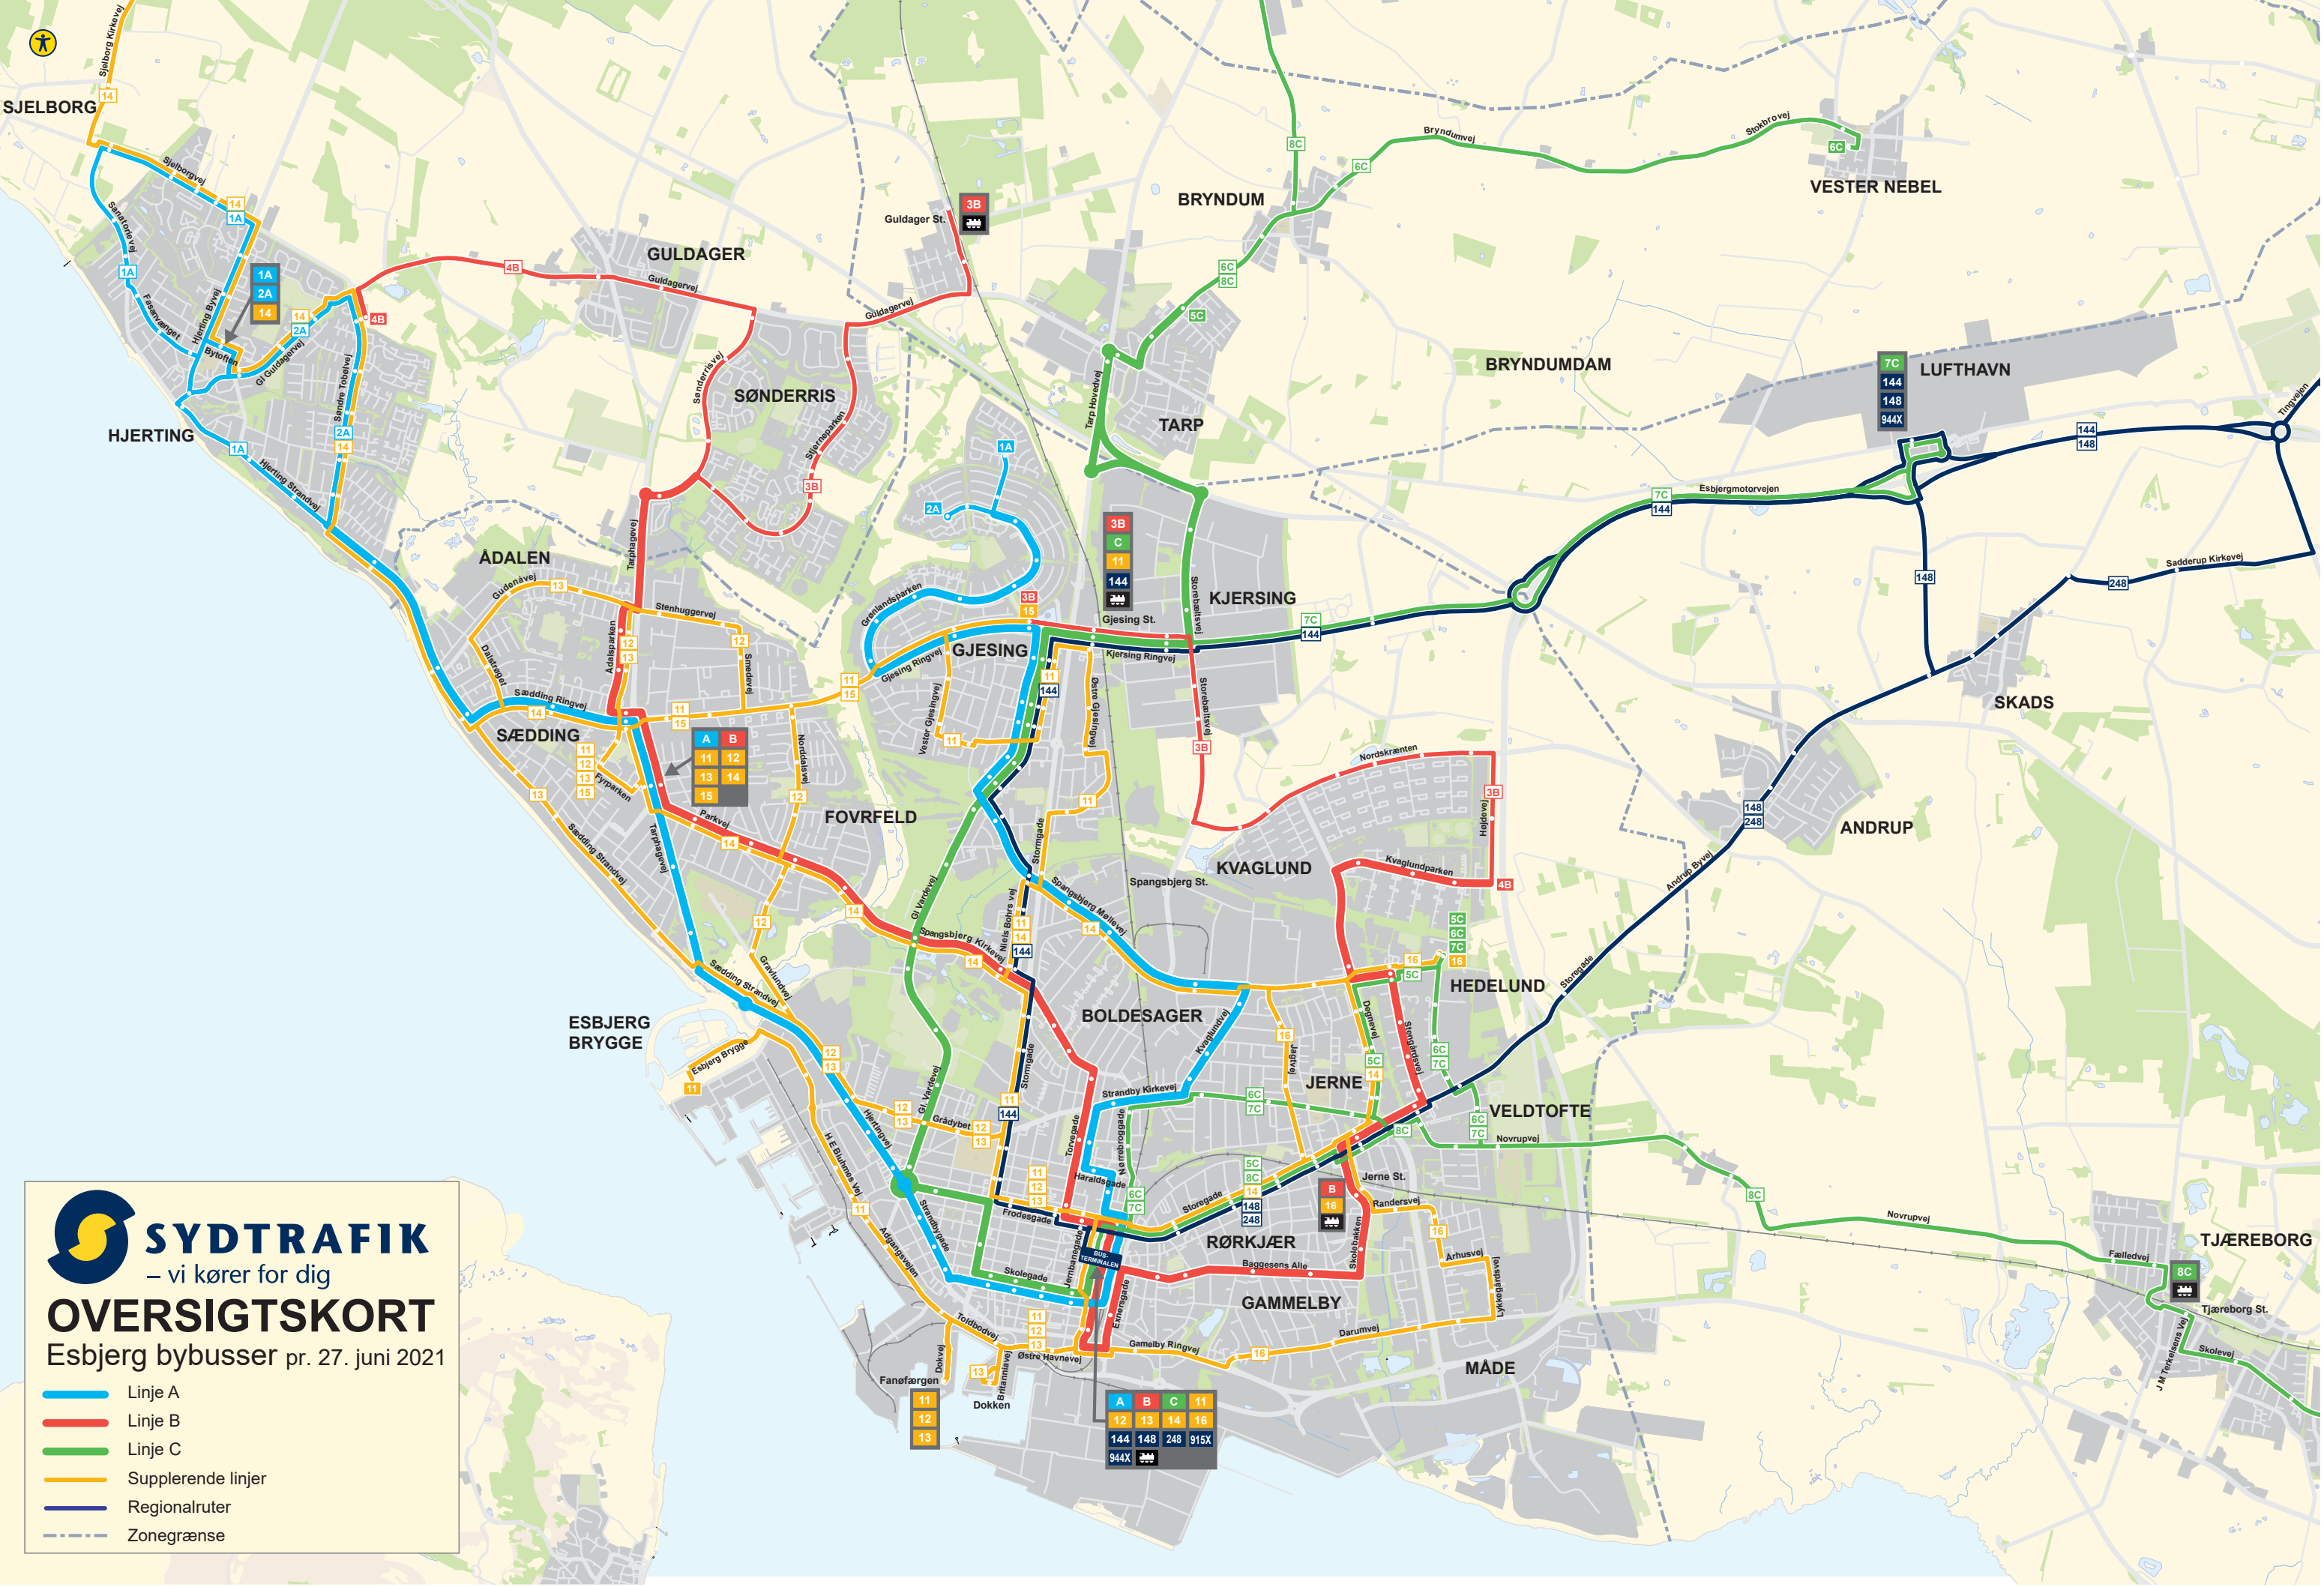

**SYDTRAFIK**  
– vi kører for dig

## OVERSIGTSKORT

Esbjerg bybusser pr. 27. juni 2021

- Linje A
- Linje B
- Linje C
- Supplerende linjer
- Regionalruter
- - - Zonegrænse

A	B	C	11
12	13	14	16
144	148	248	915X
944X			

A	B
11	12
13	14
15	

3B
C
11
144
944X